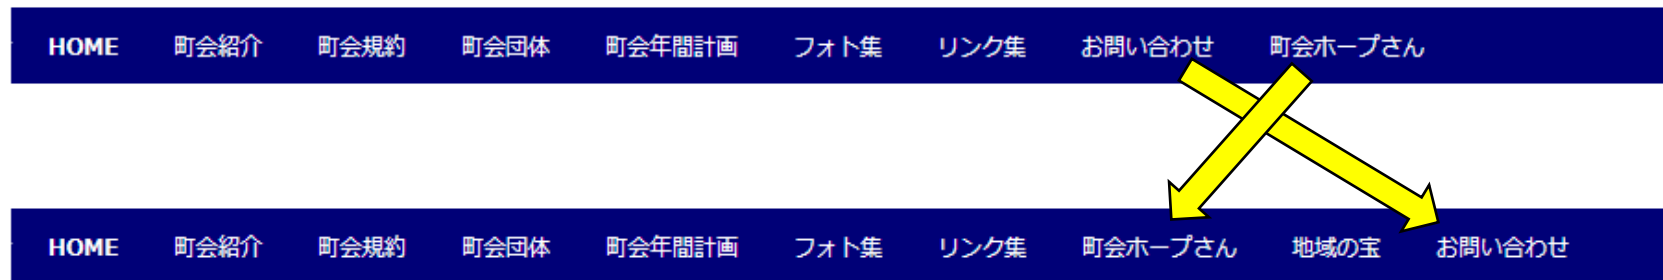

## システム変更のお知らせ

「地域の宝」のページは、「TOPページ」（メニュー上は「HOME」）からのみ閲覧可能としていましたが、今般他のページからも閲覧出来るようにして欲しい旨の要望がありましたので、全ページから閲覧出来るようにシステムを変更しました。また同時に、閲覧頻度の低い「お問い合わせ」を右端にし、「町会ホープさん」と入れ替えました。